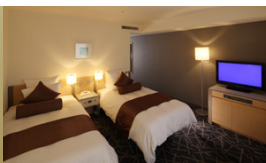

※条件はホテルによって異なります。詳細はキャンペーンサイトをご参照ください。

詳細はこちら! www.anaihghotels.co.jp/plan/anacroom.html

対象ホテル

ANA
クラウンプラザホテル
千歳

デラックスシングル(20.1㎡)→デラックスツイン(30.1㎡)などの
ルームが対象です。

ANA
クラウンプラザホテル
新潟

スタンダードツイン(22㎡)→スーペリアツイン(25㎡)が対象です。

ANA
クラウンプラザホテル
富山

レギュラーフロア(シングル 20㎡)→(デラックスツイン 30～32㎡)
などのルームが対象です。

ANA
クラウンプラザホテル
金沢

スーペリアシングル(19.5㎡)→スタンダードツイン/シングルユース
(29.3㎡)、スタンダードシングル(15.3㎡)→スーペリアシングル
(19.5㎡)が対象です。

ANA
クラウンプラザホテル
成田

スタンダードツイン(23㎡)→スーペリアツイン(29㎡)などの
ルームが対象です。

ANA
クラウンプラザホテル
大阪

クラブモテレートダブル(26㎡)→クラブスーペリアダブル(31㎡)
などのルームが対象です。

ANA
クラウンプラザホテル
広島

スタンダード(シングル18㎡・ツイン26㎡)→ミドル(シングル
18㎡・ツイン26㎡)などが対象です。

ANA
クラウンプラザホテル
福岡

スーペリアシングル(18㎡)→スーペリアツイン(22.5㎡)などの
ルームが対象です。

沖縄
ハーバービューホテル
クラウンプラザ

スタンダードツイン(25㎡)→スーペリアツイン(30㎡)、
スーペリアツイン(30㎡)→プレミアムツイン(25～30㎡)が対象です。

OPEN!

ANA
クラウンプラザホテル
神戸

スタンダードクラブダブル(22㎡)→クラブスーペリアダブル
(30㎡)などのルームが対象です。

2010年1月20日、「クラウンプラザ神戸」は、
「ANAクラウンプラザホテル神戸」へと生まれ変わりました。

六甲山に連なる山の手に新たに生まれた、地上37階建のランドマーク。神戸の「1,000万ドルの夜景」を見渡せる絶好のロケーション、新幹線・市営地下鉄「新神戸駅」直結で、雨天でも夜でもアクセス抜群の立地、そしてゆったりと寛げるゲストルームときめ細やかで上質なおもてなし。ビジネスで、レジャーで、贅沢なひとときをお楽しみください。